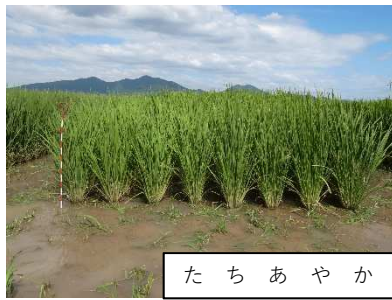

7月10日の状況（べこごのみ出穂）

中国飼220号

コシヒカリ

ヒノヒカリ

べこごのみ

べこあおば

夢あおば

たちはやて