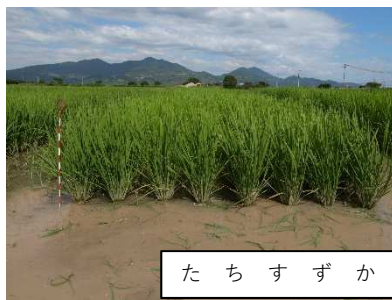

7月10日の状況（べこごのみ出穂）

モミロマン