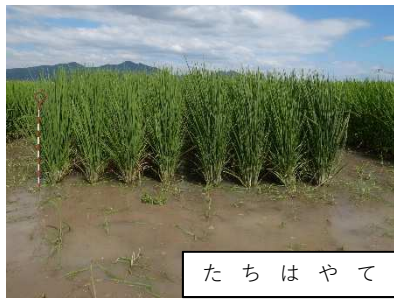

7月10日の状況（べこごのみ出穂）

中国飼220号

コシヒカリ

ヒノヒカリ

べこごのみ

べこあおば

夢あおば

たちはやて