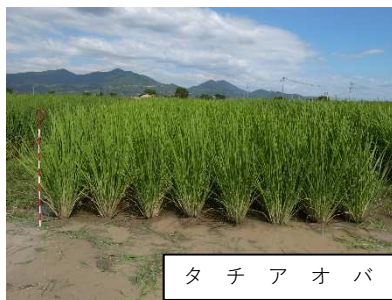

たちすずか

タチアオバ