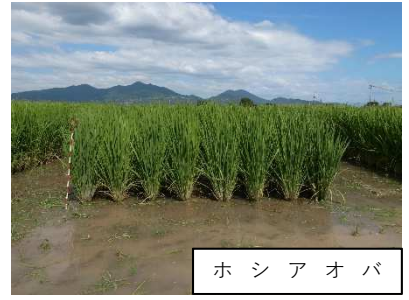

7月10日の状況（べこごのみ出穂）

夢あおば