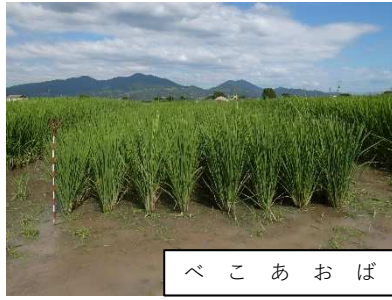

7月10日の状況（べこごのみ出穂）

中国飼220号

コシヒカリ

ヒノヒカリ

べこごのみ

べこあおば

夢あおば

たちはやて