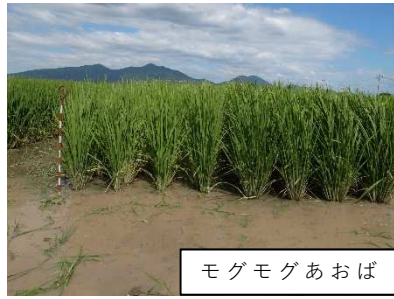

7月10日の状況（べこごのみ出穂）

たちはやて