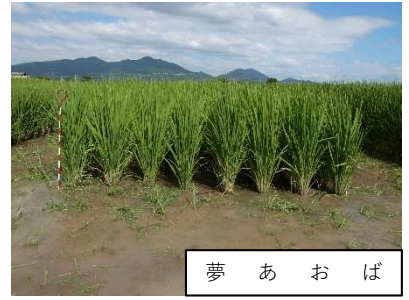

7月10日の状況（べこごのみ出穂）

中国飼220号

コシヒカリ

ヒノヒカリ

べこごのみ

べこあおば

夢あおば

たちはやて