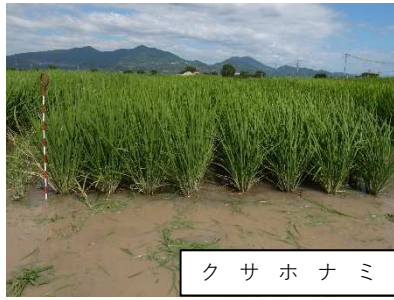

7月10日の状況（べこごのみ出穂）

モグモグあおば