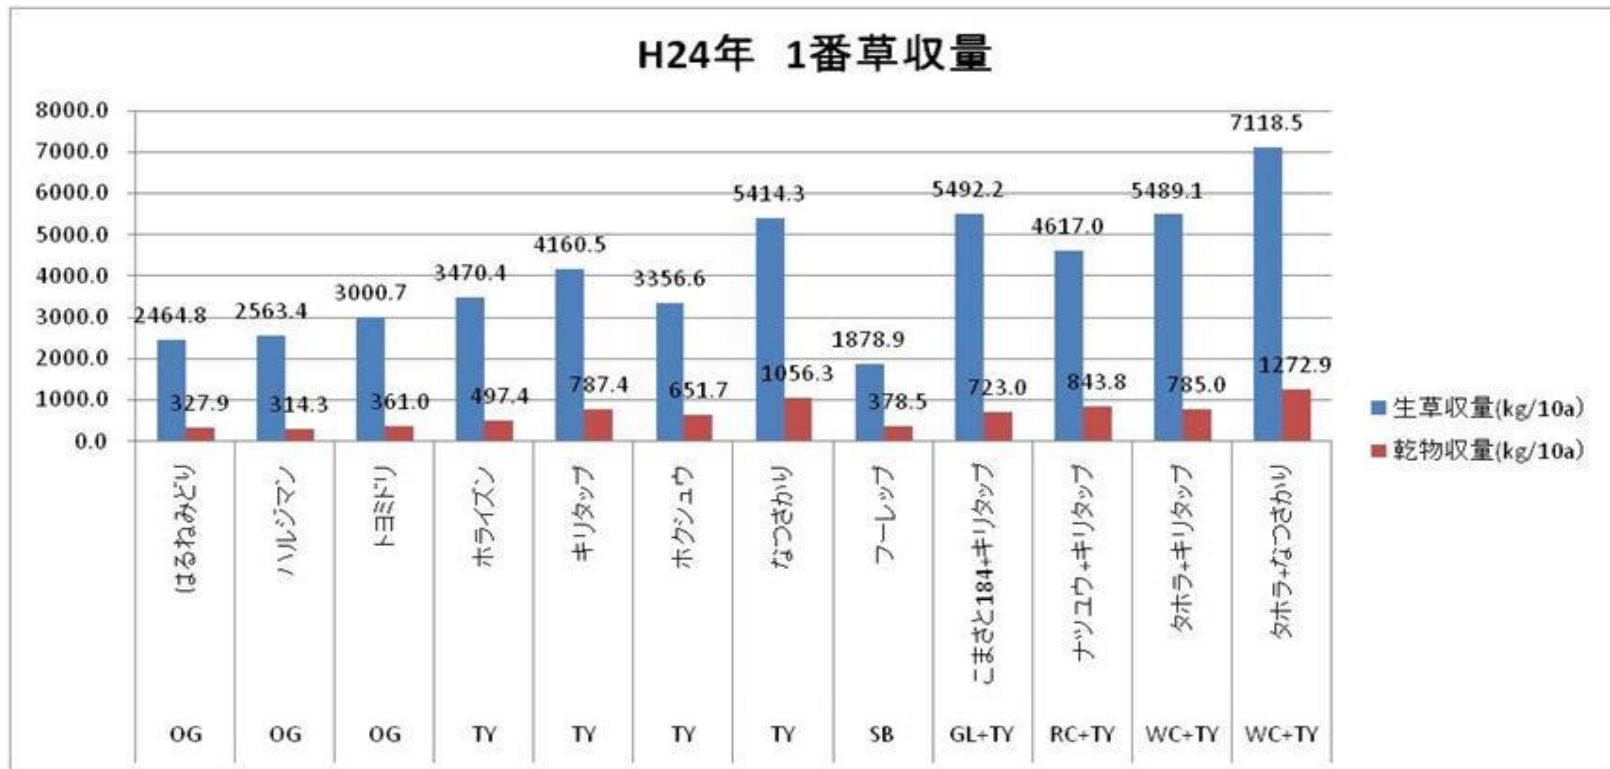

24年度 1番草収量データ

草種	品種	刈取年月日	生草収量(kg/10a)	乾物率(%)	乾物収量(kg/10a)
オーチャードグラス	はるねみどり	2012年6月7日	2464.8	13.0%	327.9
オーチャードグラス	ハルジマン	2012年6月7日	2563.4	12.3%	314.3
オーチャードグラス	トヨミドリ	2012年6月12日	3000.7	12.0%	361.0
チモシー	ホライズン	2012年6月12日	3470.4	14.4%	497.4
チモシー	キリタップ	2012年6月22日	4160.5	18.9%	787.4
チモシー	ホクシュウ	2012年6月22日	3356.6	19.3%	651.7
チモシー	なつさかり	2012年7月2日	5414.3	19.6%	1056.3
スムーズブロムグラス	フーレップ	2012年6月4日	1878.9	20.1%	378.5
ガレガ+チモシー	こまさと184+キリタップ	2012年6月22日	5492.2	13.2%	723.0
アカクローバ+チモシー	ナツユウ+キリタップ	2012年6月22日	4617.0	18.0%	843.8
シロクローバ+チモシー	タホラ+キリタップ	2012年6月25日	5489.1	14.6%	785.0
シロクローバ+チモシー	タホラ+なつさかり	2012年7月2日	7118.5	18.0%	1272.9

2 番草収量データ

草種	品種	刈取年月日	生草収量(kg/10a)	乾物率(%)	乾物収量(kg/10a)
オーチャードグラス	はるねみどり	2012年7月18日	1686.5	18.0%	302.2
オーチャードグラス	ハルジマン	2012年7月18日	1847.0	17.1%	314.4
オーチャードグラス	トヨミドリ	2012年7月23日	2119.2	17.2%	362.9
チモシー	ホライズン	2012年7月23日	2217.4	18.2%	393.5
チモシー	キリタップ	2012年8月2日	1884.9	16.8%	315.8
チモシー	ホクシュウ	2012年4月1日	1810.6	17.2%	311.8
チモシー	なつさかり	2012年8月14日	1311.0	18.6%	245.0
スムーズブロムグラス	フーレップ	2012年7月18日	1465.4	20.5%	298.8
ガレガ+チモシー	こまさと184+キリタップ	2012年4月1日	1776.9	17.8%	317.0
アカクローバ+チモシー	ナツユウ+キリタップ	2012年8月2日	1773.1	16.5%	292.1
シロクローバ+チモシー	タホラ+キリタップ	2012年8月8日	1722.0	16.0%	271.7
シロクローバ+チモシー	タホラ+なつさかり	2012年8月14日	1633.4	17.9%	287.5

まきばさかえ年間収量データ

番草	草種	品種	刈取年月日	生草収量(kg/10a)	乾物率(%)	乾物収量(kg/10a)
1	メドウフェスク	まきばさかえ	2012年5月28日	813.0	20%	161.8
2	メドウフェスク	まきばさかえ	2012年7月2日	507.7	28%	142.9
3	メドウフェスク	まきばさかえ	2012年7月23日	579.2	19%	109.0
4	メドウフェスク	まきばさかえ	2012年8月20日	293.5	20%	59.3
5	メドウフェスク	まきばさかえ	2012年9月18日	420.4	24%	101.0
6	メドウフェスク	まきばさかえ	2012年10月9日	317.1	17%	54.8

H24年 まきばさかえ 年間収量