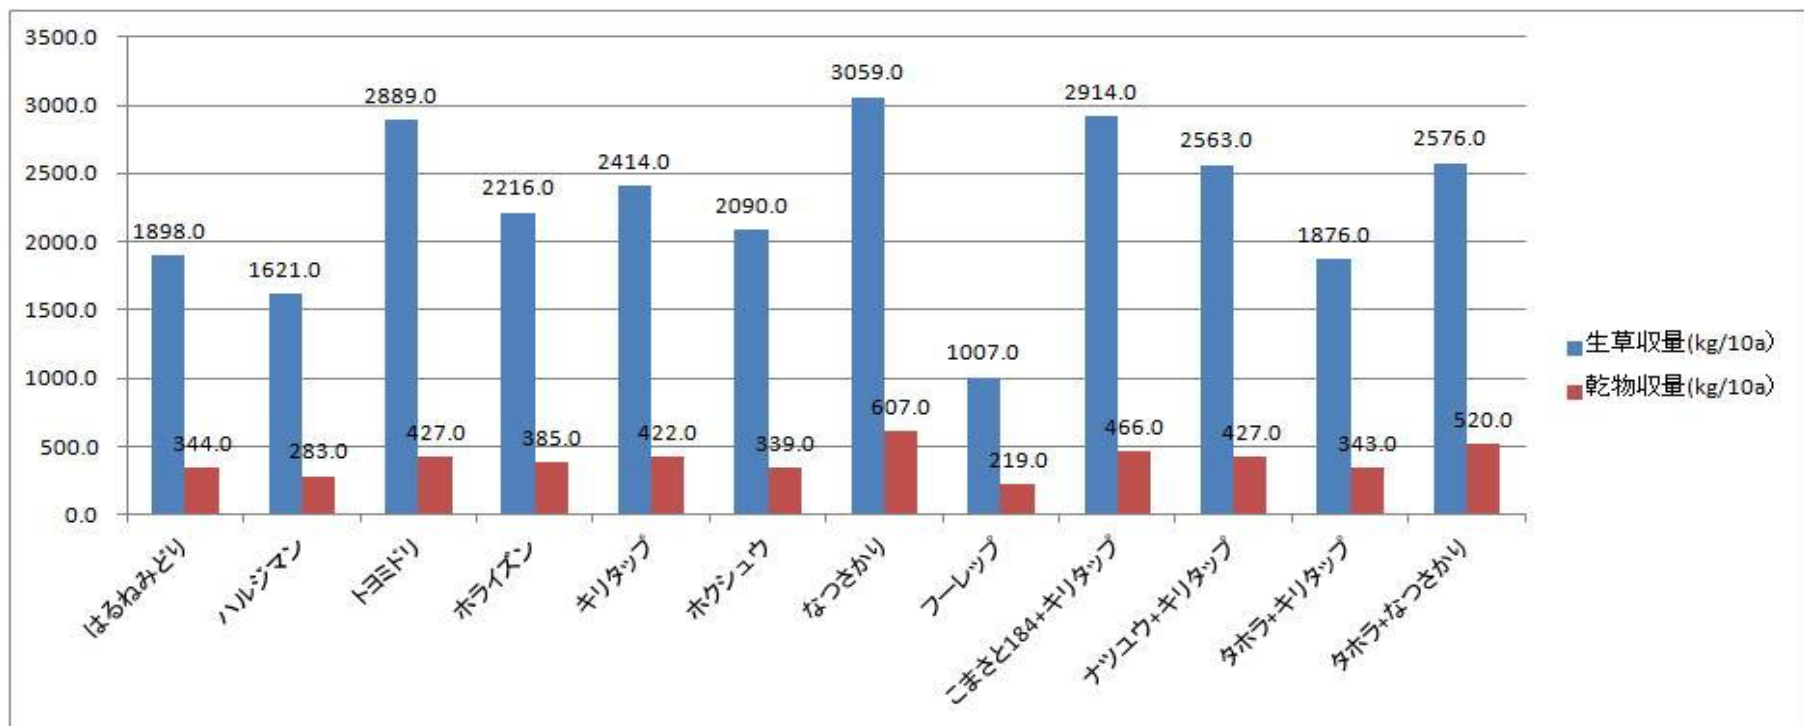

## 26年度 1番草収量データ

草種	品種	刈取年月日	生草収量(kg/10a)	乾物率(%)	乾物収量(kg/10a)
オーチャードグラス	はるねみどり	2014年6月3日	1898.0	18.2%	344.0
オーチャードグラス	ハルジマン	2014年6月3日	1621.0	17.5%	283.0
オーチャードグラス	トヨミドリ	2014年6月11日	2889.0	14.8%	427.0
チモシー	ホライズン	2014年6月11日	2216.0	17.4%	385.0
チモシー	キリタツプ	2014年6月11日	2414.0	17.6%	422.0
チモシー	ホクシュウ	2014年6月17日	2090.0	16.5%	339.0
チモシー	なつさかり	2014年6月26日	3059.0	19.8%	607.0
スムーズブロムグラス	フーレップ	2014年6月3日	1007.0	22.0%	219.0
ガレガ+チモシー	こまさと184+キリタツプ	2014年6月17日	2914.0	16.0%	466.0
アカクローバ+チモシー	ナツユウ+キリタツプ	2014年6月17日	2563.0	16.6%	427.0
シロクローバ+チモシー	タホラ+キリタツプ	2014年6月17日	1876.0	18.4%	343.0
シロクローバ+チモシー	タホラ+なつさかり	2014年6月26日	2576.0	20.2%	520.0

## 2 番草収量データ

草種	品種	刈取年月日	生草収量(kg/10a)	乾物率(%)	乾物収量(kg/10a)
オーチャードグラス	はるねみどり	2014年7月14日	2268.0	16.1%	362.0
オーチャードグラス	ハルジマン	2014年7月14日	2072.0	16.3%	325.0
オーチャードグラス	トヨミドリ	2014年7月23日	1954.0	15.2%	292.0
チモシー	ホライズン	2014年7月23日	1665.0	17.2%	287.0
チモシー	キリタツプ	2014年7月29日	1296.0	21.7%	279.0
チモシー	ホクシュウ	2014年7月28日	1144.0	20.9%	236.0
チモシー	なつさかり	2014年8月13日	892.0	18.2%	161.0
スムーズブロムグラス	フーレップ	2014年7月14日	2189.0	17.8%	378.0
ガレガ+チモシー	こまさと184+キリタツプ	2014年7月28日	1079.0	21.3%	229.0
アカクローバ+チモシー	ナツユウ+キリタツプ	2014年7月30日	1456.0	18.4%	267.0
シロクローバ+チモシー	タホラ+キリタツプ	2014年7月30日	909.0	24.6%	221.0
シロクローバ+チモシー	タホラ+なつさかり	2014年8月13日	612.0	23.0%	140.0

## まきばさかえ年間収量データ

番草	草種	品種	刈取年月日	生草収量(kg/10a)	乾物率(%)	乾物収量(kg/10a)
1	メドウフェスク	まきばさかえ	2014年6月11日	855.0	25.5%	203.1
2	メドウフェスク	まきばさかえ	2014年7月3日	360.0	28.7%	101.0
3	メドウフェスク	まきばさかえ	2014年7月23日	511.0	18.5%	93.8
4	メドウフェスク	まきばさかえ	2014年8月25日	489.0	24.5%	119.7
5	メドウフェスク	まきばさかえ	2014年9月17日	449.0	21.9%	96.7
6	メドウフェスク	まきばさかえ	2014年10月17日	349.0	15.3%	53.6

## H26年 まきばさかえ 年間収量