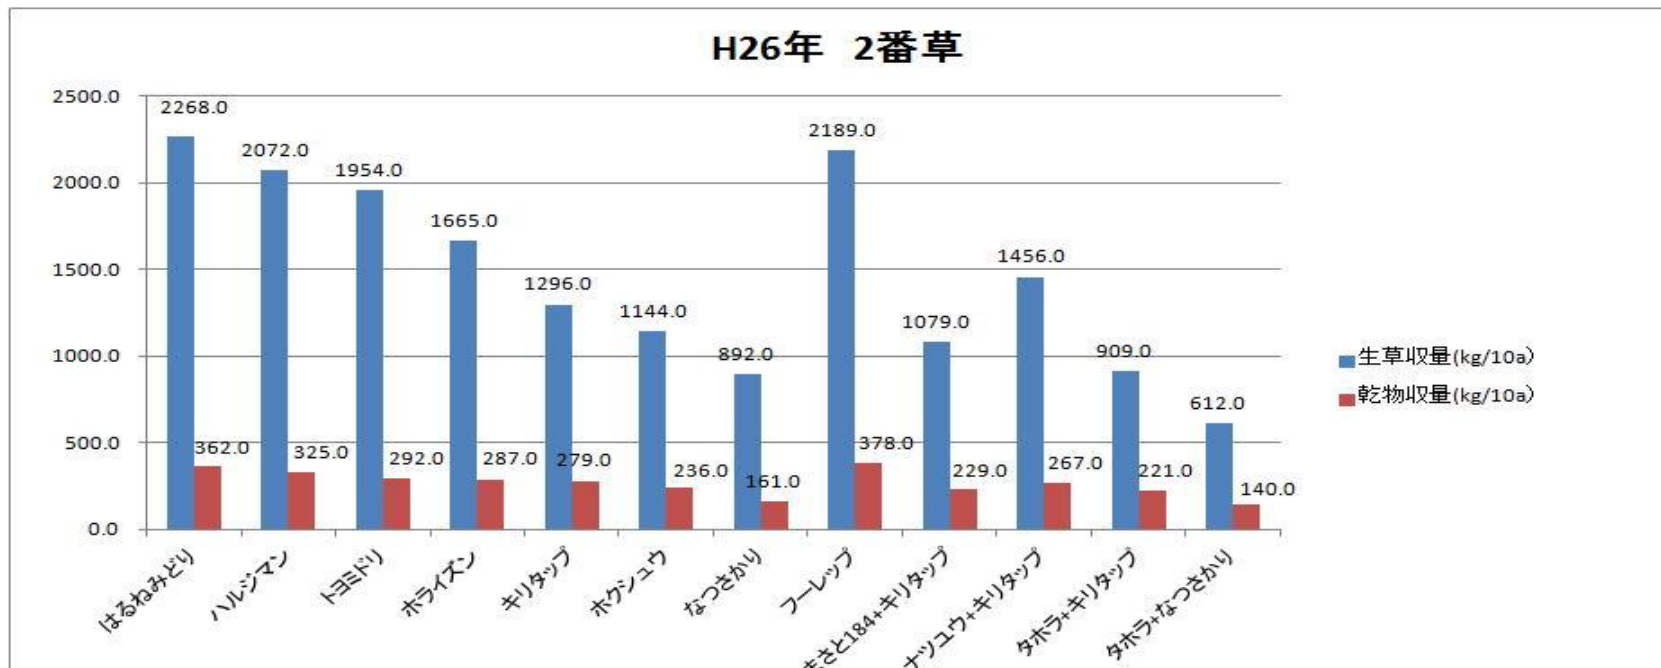

## 26年度 1番草収量データ

草種	品種	刈取年月日	生草収量(kg/10a)	乾物率(%)	乾物収量(kg/10a)
オーチャードグラス	はるねみどり	2014年6月3日	1898.0	18.2%	344.0
オーチャードグラス	ハルジマン	2014年6月3日	1621.0	17.5%	283.0
オーチャードグラス	トヨミドリ	2014年6月11日	2889.0	14.8%	427.0
チモシー	ホライズン	2014年6月11日	2216.0	17.4%	385.0
チモシー	キリタツプ	2014年6月11日	2414.0	17.6%	422.0
チモシー	ホクシュウ	2014年6月17日	2090.0	16.5%	339.0
チモシー	なつさかり	2014年6月26日	3059.0	19.8%	607.0
スムーズブロムグラス	フーレップ	2014年6月3日	1007.0	22.0%	219.0
ガレガ+チモシー	こまさと184+キリタツプ	2014年6月17日	2914.0	16.0%	466.0
アカクローバ+チモシー	ナツユウ+キリタツプ	2014年6月17日	2563.0	16.6%	427.0
シロクローバ+チモシー	タホラ+キリタツプ	2014年6月17日	1876.0	18.4%	343.0
シロクローバ+チモシー	タホラ+なつさかり	2014年6月26日	2576.0	20.2%	520.0

## 2 番草収量データ

草種	品種	刈取年月日	生草収量(kg/10a)	乾物率(%)	乾物収量(kg/10a)
オーチャードグラス	はるねみどり	2014年7月14日	2268.0	16.1%	362.0
オーチャードグラス	ハルジマン	2014年7月14日	2072.0	16.3%	325.0
オーチャードグラス	トヨミドリ	2014年7月23日	1954.0	15.2%	292.0
チモシー	ホライズン	2014年7月23日	1665.0	17.2%	287.0
チモシー	キリタツプ	2014年7月29日	1296.0	21.7%	279.0
チモシー	ホクシュウ	2014年7月28日	1144.0	20.9%	236.0
チモシー	なつさかり	2014年8月13日	892.0	18.2%	161.0
スムーズブロムグラス	フーレップ	2014年7月14日	2189.0	17.8%	378.0
ガレガ+チモシー	こまさと184+キリタツプ	2014年7月28日	1079.0	21.3%	229.0
アカクローバ+チモシー	ナツユウ+キリタツプ	2014年7月30日	1456.0	18.4%	267.0
シロクローバ+チモシー	タホラ+キリタツプ	2014年7月30日	909.0	24.6%	221.0
シロクローバ+チモシー	タホラ+なつさかり	2014年8月13日	612.0	23.0%	140.0

## まきばさかえ年間収量データ

番草	草種	品種	刈取年月日	生草収量(kg/10a)	乾物率(%)	乾物収量(kg/10a)
1	メドウフェスク	まきばさかえ	2014年6月11日	855.0	25.5%	203.1
2	メドウフェスク	まきばさかえ	2014年7月3日	360.0	28.7%	101.0
3	メドウフェスク	まきばさかえ	2014年7月23日	511.0	18.5%	93.8
4	メドウフェスク	まきばさかえ	2014年8月25日	489.0	24.5%	119.7
5	メドウフェスク	まきばさかえ	2014年9月17日	449.0	21.9%	96.7
6	メドウフェスク	まきばさかえ	2014年10月17日	349.0	15.3%	53.6

## H26年 まきばさかえ 年間収量