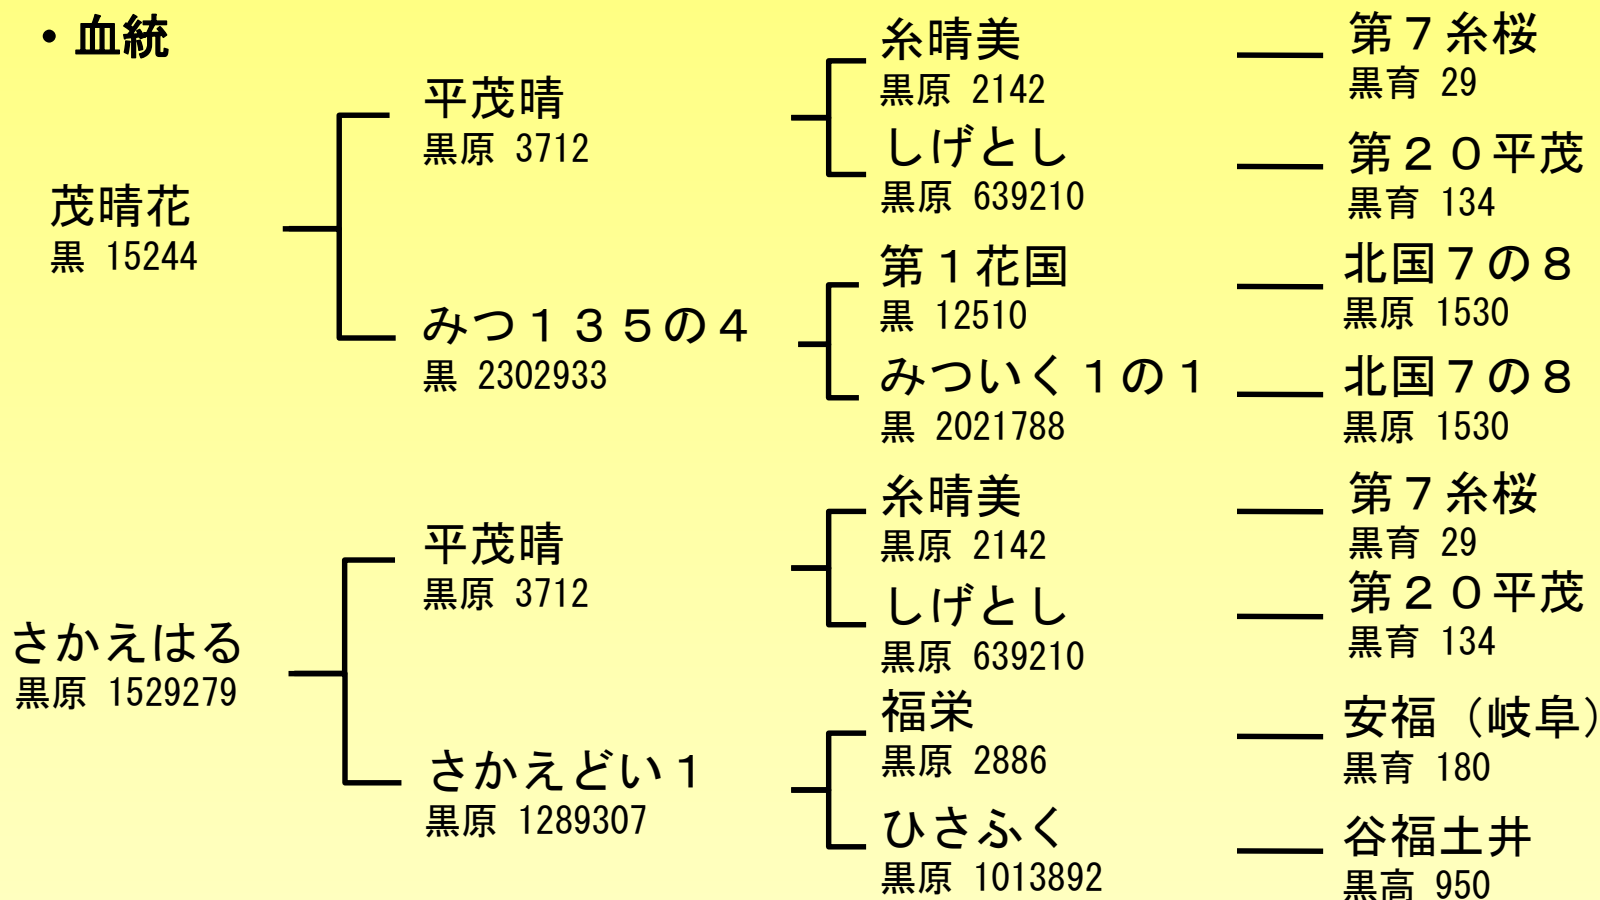

# 晴茂栄

はるしげさかえ

- ・生年月日 平成27年8月2日生
- ・個体識別 1380852913
- ・登録番号 全和黒15244
- ・生産地 家畜改良センター鳥取牧場
- ・産地 鳥取県東伯郡琴浦町
- ・供用 家畜改良事業団
- ・遺伝病 B3-,F13-,CL16-,MCSU-,  
MSHR-,MOD-,IARS-,FMA-  
BAS1-

29前期現場後代検定（28年度後期後代検定種雄牛）において、バランスの取れた優秀な産肉能力を示しました。本牛は高い脂肪交雑能力を誇る「光平栄」の甥にあたり、各地の枝肉共励会で好成績を収めている「茂晴花」の初の後継種雄牛として、今後の活躍が大いに期待される種雄牛です。

## ・血統

## ・現場後代検定成績

|    | 頭数 | 終了<br>月齢 | 枝重<br>(kg) | コース芯<br>(cm <sup>2</sup> ) | バラ厚<br>(cm) | 皮下脂肪厚<br>(cm) | 歩留<br>(%) | BMS.<br>No |
|----|----|----------|------------|----------------------------|-------------|---------------|-----------|------------|
| 去勢 | 11 | 28.0     | 501        | 63                         | 8.1         | 2.4           | 74.6      | 7.7        |
| 雌  | 18 | 29.9     | 474        | 66                         | 8.1         | 2.5           | 75.2      | 8.5        |
| 全体 | 29 |          | 488        | 65                         | 8.1         | 2.5           | 74.9      | 8.2        |