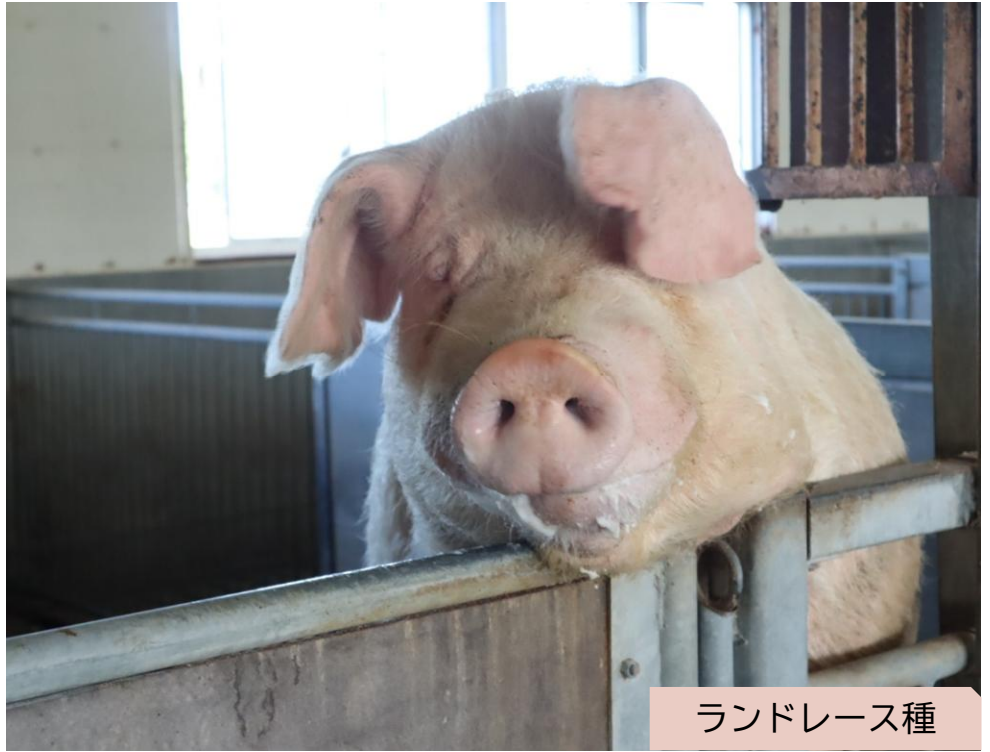

PIG CALENDAR

2026

2026

1

ランドレース種

2025.12

日	月	火	水	木	金	土
	1	2	3	4	5	6
7	8	9	10	11	12	13
14	15	16	17	18	19	20
21	22	23	24	25	26	27
28	29	30	31			

2